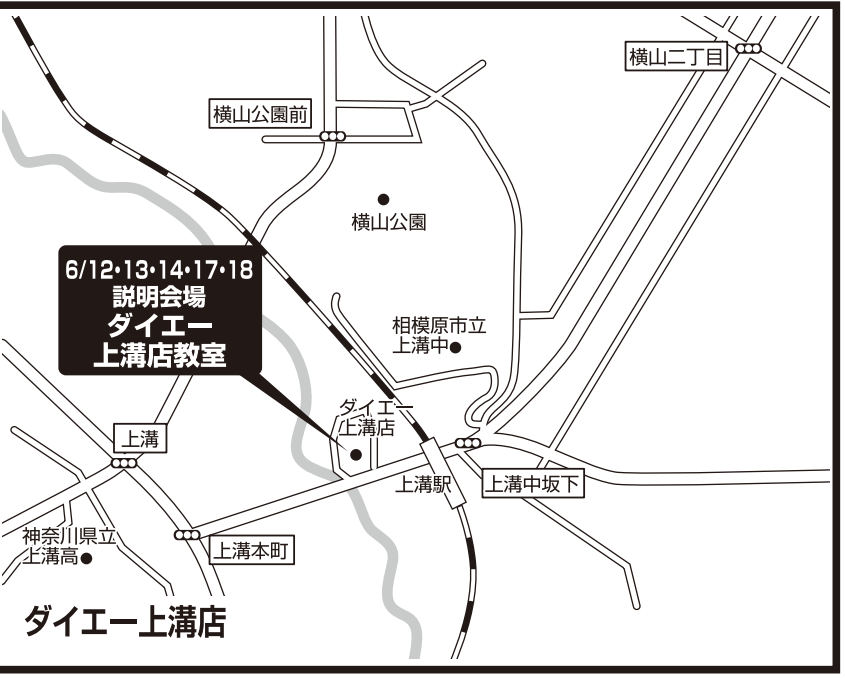

説明会は無料です
説明会場ご案内
 (いずれかの日時にご参加下さい。下記の日程にてご都合が悪い場合はお電話にてご相談下さい。)

ダイエー上溝店教室				
6月12日(木)	6月13日(金)	6月14日(土)	6月17日(火)	6月18日(水)
①AM10:30	①AM10:30	①AM10:30	①AM10:30	①AM10:30
②PM 1:00	②PM 1:00	②PM 1:00	②PM 1:00	②PM 1:00
③PM 3:00	③PM 3:00	③PM 3:00	③PM 3:00	③PM 3:00
④PM 5:00			④PM 5:00	
⑤PM 7:00			⑤PM 7:00	