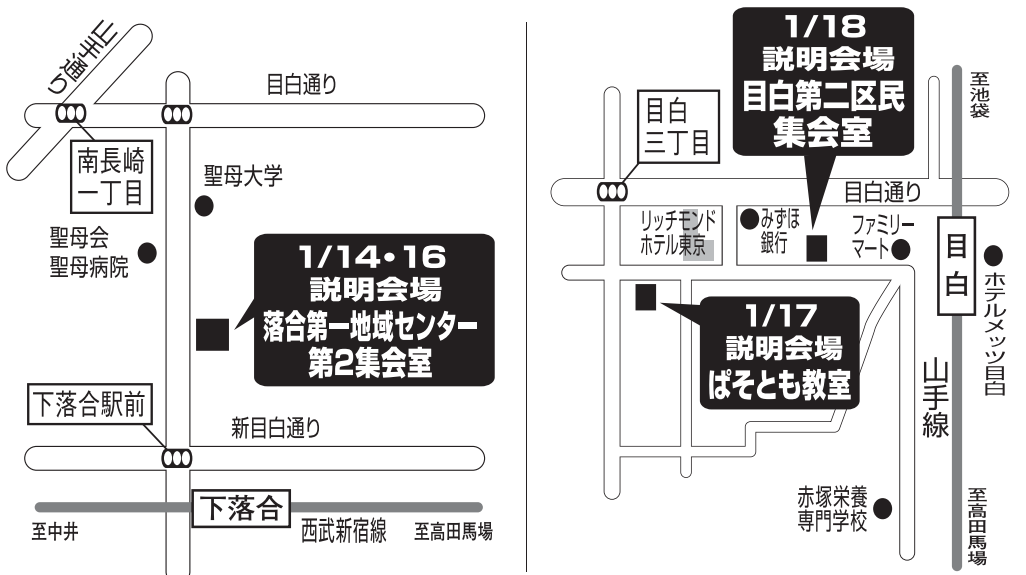

お問い合わせ先

説明会の所要時間は、およそ50分です。

ぱそとも教室めじろ

TEL.03-6908-0125

MAIL:pasotomomejiro@plum.ocn.ne.jp

東京都新宿区下落合 3-2-16 池龍マンション 301