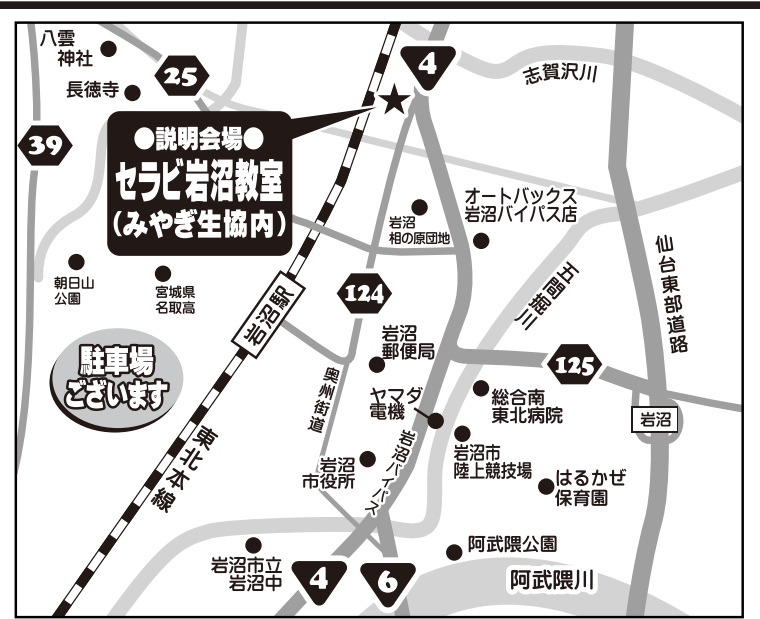

**お問い合わせ先** 説明会の所要時間は、およそ50分です。

**セラビ岩沼教室 TEL:0223-25-6209**

宮城県岩沼市梶橋2-30(COOP/みやぎ生協岩沼店内)